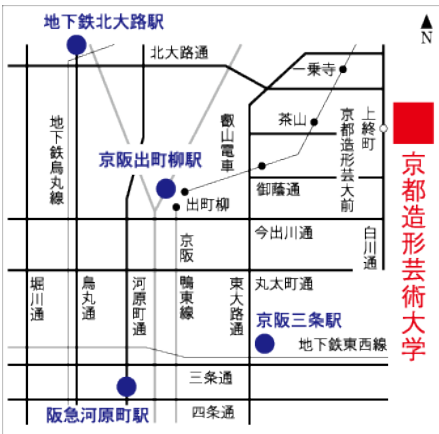

## 「國府理君を偲ぶ会」のご案内

拝啓 春陽の候、皆様にはお変わりなくお過ごしのことと存じます  
國府理君の他界から早十ヶ月あまりが過ぎようとしております

この度は一周忌に伴い 國府理君と縁があった多くの方々にお集りいただきたく  
ウルトラファクトリーにて「偲ぶ会」を計画いたしました

これまでの國府理君のアーティストとしての活躍と当ファクトリーへの創設時から  
の尽力に心からの感謝と哀悼の意を込めて行います  
御多用中とは存じますが 皆様ご参加くださいますようお願い申し上げます 敬具

### 記

一、日時 二〇一五年四月二十九日（水祝）  
十四時より十八時まで

一、会場 ウルトラファクトリー

京都府左京区北白川瓜生山二ノ一六  
京都造形芸術大学 至誠館地下一階  
TEL:075-791-8482 / FAX:075-791-8204

十四時より読経・焼香 十五時より故人を偲び語らいの時間といたします  
どなたでもご参加いただけます（事前の参加申込は不要です）  
当日は平服でお越しくださいますようお願いいたします  
なお、会費やお供物等は一切ご辞退申し上げます

本案内が必要と思われる方をご存知でしたら お手数ながらお知らせいただければ幸いです  
ご不明点はウルトラファクトリーまでお願いいたします

〈京都造形芸術大学へのアクセス〉

■地下鉄北大路駅（北大路駅バスターミナル）より、  
地下鉄北大路駅⇨市バス204系統循環「上終町京都造形芸大  
前」下車（北大路駅より約15分）（※地下鉄北大路駅へは  
JR京都駅より約15分）

■京阪出町柳駅より、  
京阪出町柳駅⇨市バス上終町3系統 百万遍上終町京都造形芸  
大前行「上終町京都造形芸大前」下車（京阪出町柳駅より約  
15分）

叡山電車（京阪出町柳駅乗りかえ）茶山駅より徒歩15分

◎今後の作品展示予定など

2015. 2.21～3.22

西宮市大谷記念美術館

新収蔵作品として『Parabolic Garden ROBO』が展示されています。

2015. 3.17～3.29

アートスペース虹 (京都)

『國府ノート2015』